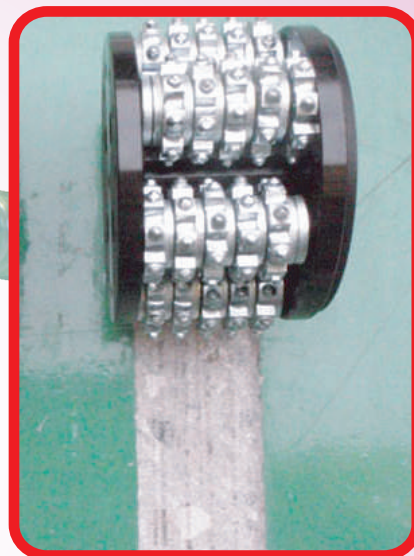

LINAX

ハンディハツリ機

パワフルチッパー HF-50E

壁際や狭小部のハツリ作業に最適!!

パワフルなのにコンパクト!!

- ☆ 小型軽量機として大型機の補助機に最適
- ☆ ハツリの強弱をカバーのスライド量で調整が可能
- ☆ フル金属カバーにより集じん機との接続で

クリーンな作業環境を実現

全長×全幅×全高	537×180×235mm
質量	グラインダ本体3.0kg
消費電力	950W
電源×電流	単相100V×10A
電源ケーブル	2.5m
ハツリ幅	50mm
回転方向	ダウンカット
壁際寸法	12mm
回転数	600~3000min ⁻¹ (無段変速)
標準付属品	
ドラム取り付け工具、集じんホース(φ38×4m)、六角L型レンチ6mm、六角L型レンチ4mm	